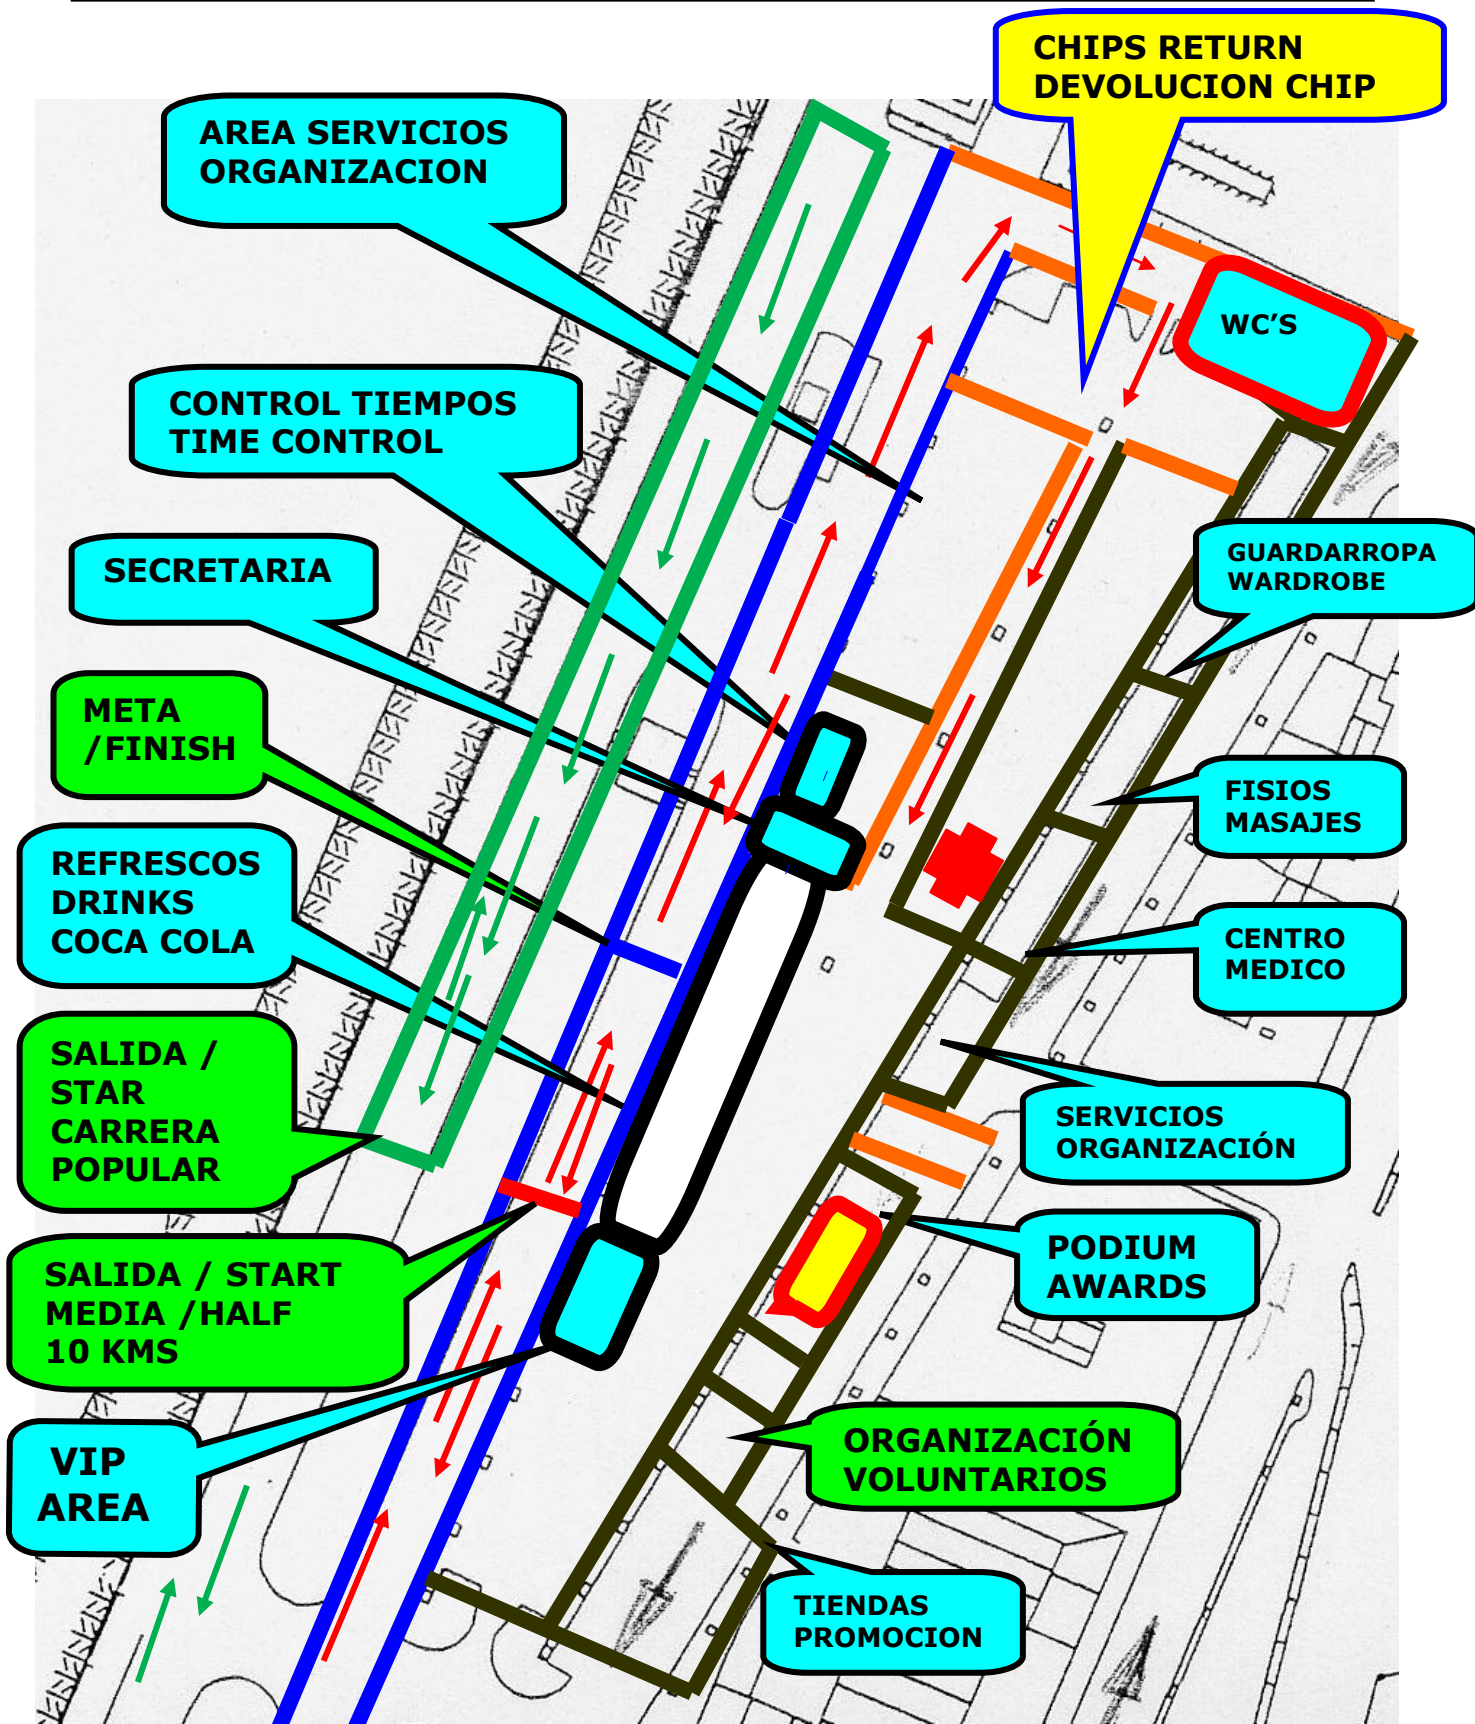

XXV 1/2 MARATHON & VI 10 KMS PORT CIUDAD DE PALMA

19 MARZO '2017 - 10.30 H.

ÁREA DE SALIDA Y LLEGADA / START AND FINISH AREA
(Camí de S'Escollera - Frente Catedral Palma)