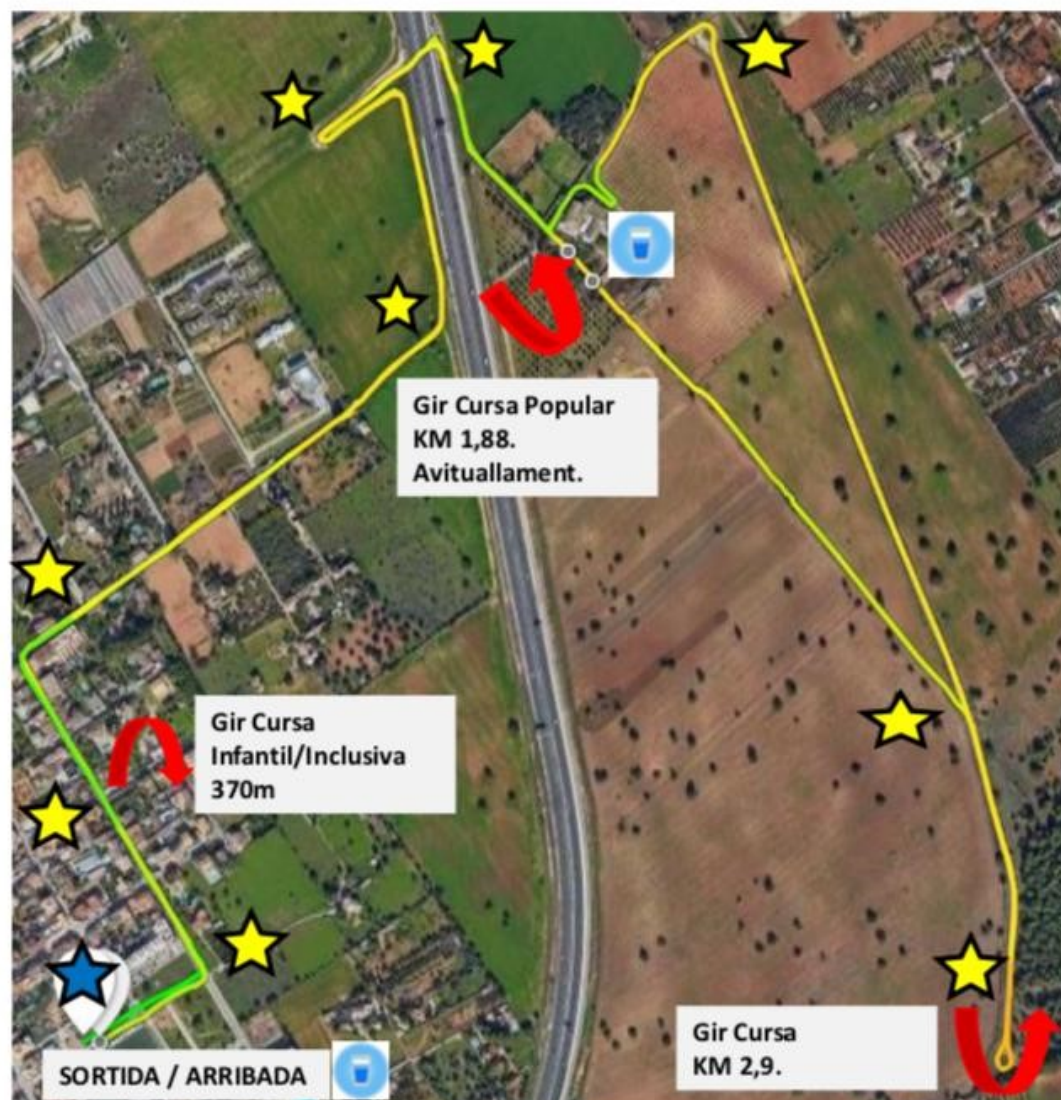

CURSA "ESMENT" PLA DE NA TESA 2019.

• **Cursa Infantil / Inclusiva (Sortida 19:00)**

- Sortida Camp de Futbol
- Gir Carrer LLevant (370m)
- Arribada Camp de Futbol.

• **Cursa Popular 3,7KM (Sortida 19:30)**

- Sortida Camp de Futbol
- Gir Davant ses cases de Son Alegre (KM 1,88)
- Arribada Camp de Futbol.

• **Cursa 6,3 KM (Sortida 19:30)**

- Sortida Camp de Futbol
- Gir final de pista Son Alegre (KM 2,9)
- Arribada Camp de Futbol

PUNT VOLUNTARIS.

SORTIDA / ARRIBADA

CANVI DE SENTIT

AVITUALLAMENT

Gir Cursa Popular
KM 1,88.
Avituallament.

Gir Cursa
Infantil/Inclusiva
370m

SORTIDA / ARRIBADA

Gir Cursa
KM 2,9.