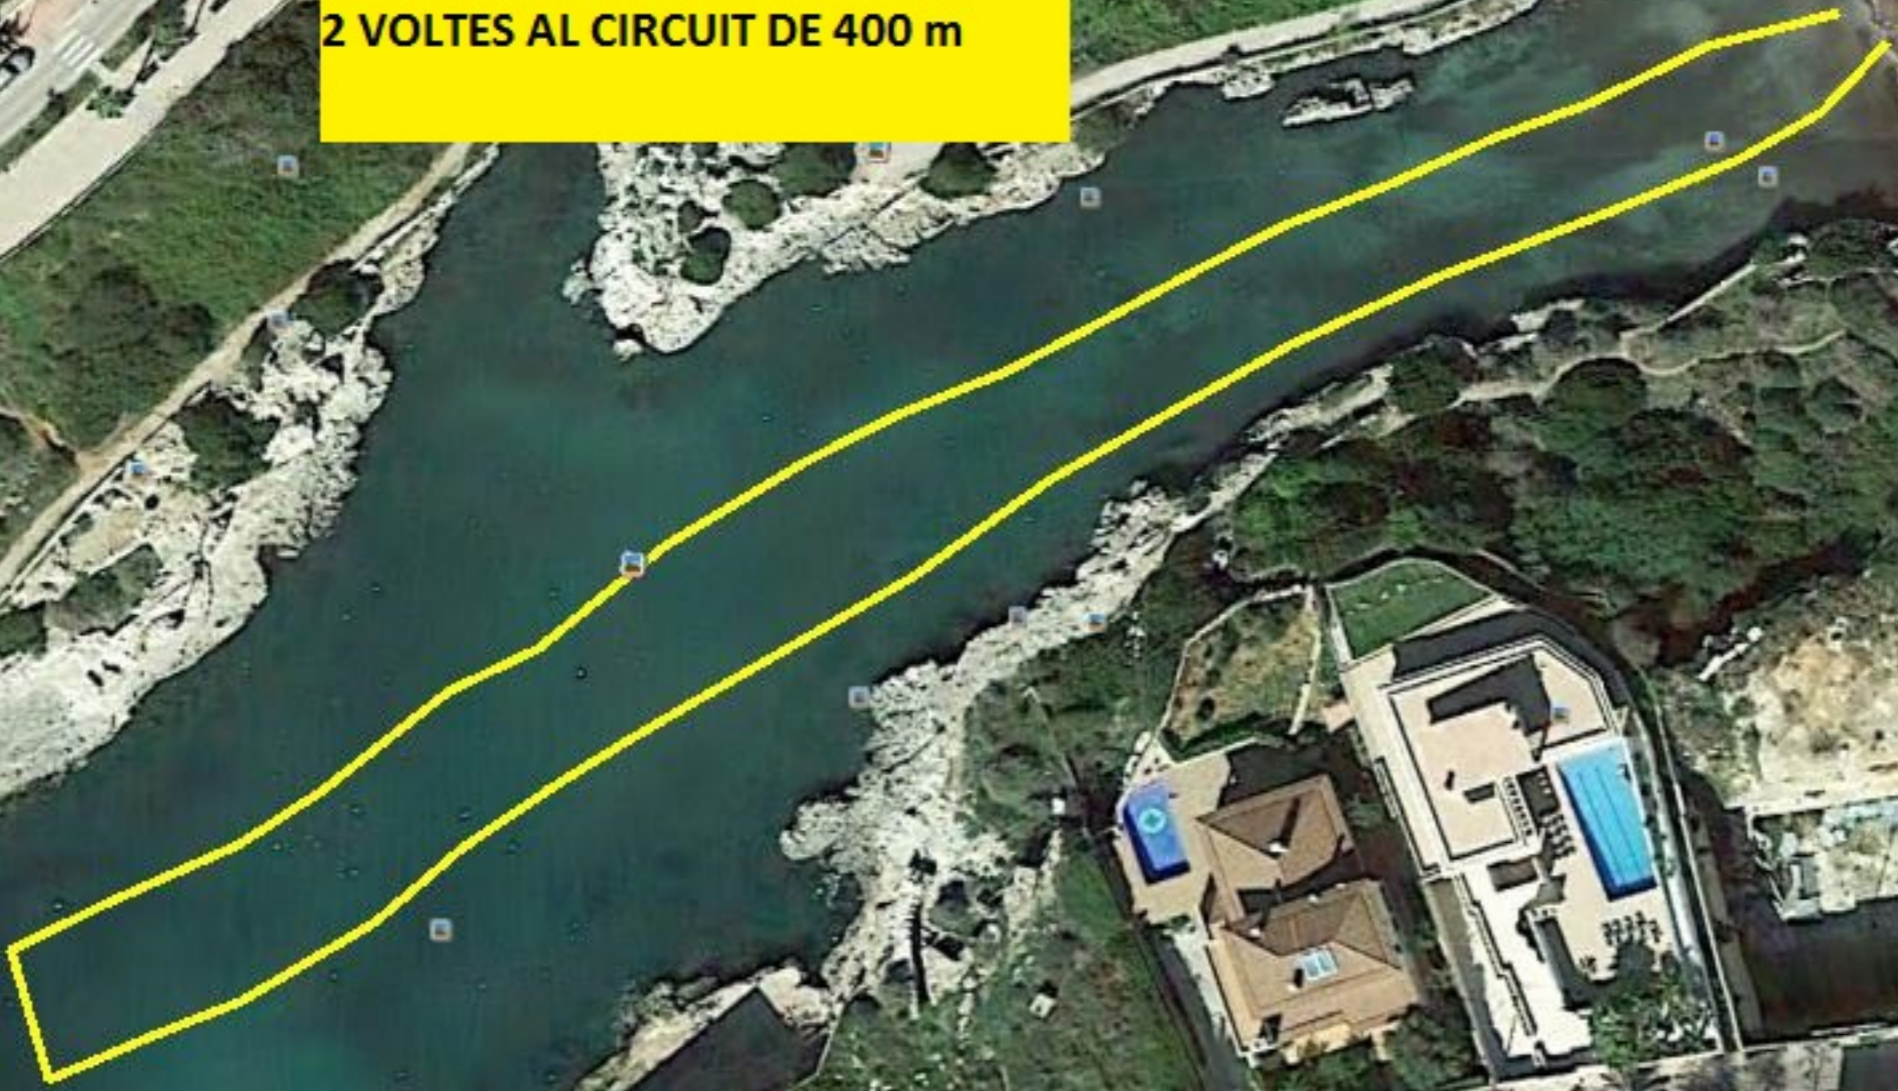

Google earth

2003

Fecha de las imágenes: 10/17/2014 39°59'10.32" N 3°50'09.79" E elev. 14 m alt. ojo 2.91 km

CIRCUIT CARRERA A PEU TRIATLÓ:

3 VOLTES AL CIRCUIT DE 2.5 km SITUAT AL PASSEIG MARÍTIM

© 2016 Google

Google earth

2003

Fecha de las imágenes: 10/17/2014 39°59'42.04" N 3°49'53.58" E elev. 10 m alt. ojo 1.07 km

NATACIÓ TRIATLÓ:

2 VOLTES AL CIRCUIT DE 400 m

Google earth

2003

Fecha de las imágenes: 10/17/2014 39°59'37.22" N 3°50'05.00" E elev. 3 m alt. ojo 220 m

CARRERA A PEU AQUATLÓ

- PRIMER SECTOR: 2 VOLTES AL
CIRCUIT CORRENT UN TOTAL DE 2 km

- SEGON SECTOR: 1 VOLTA AL CIRCUIT
CORRENT UN TOTAL DE 1 km

© 2016 Google

Google earth

2003

Fecha de las imágenes: 10/17/2014 39°59'38.46" N 3°50'01.95" E elev. 4 m alt. ojo 411 m