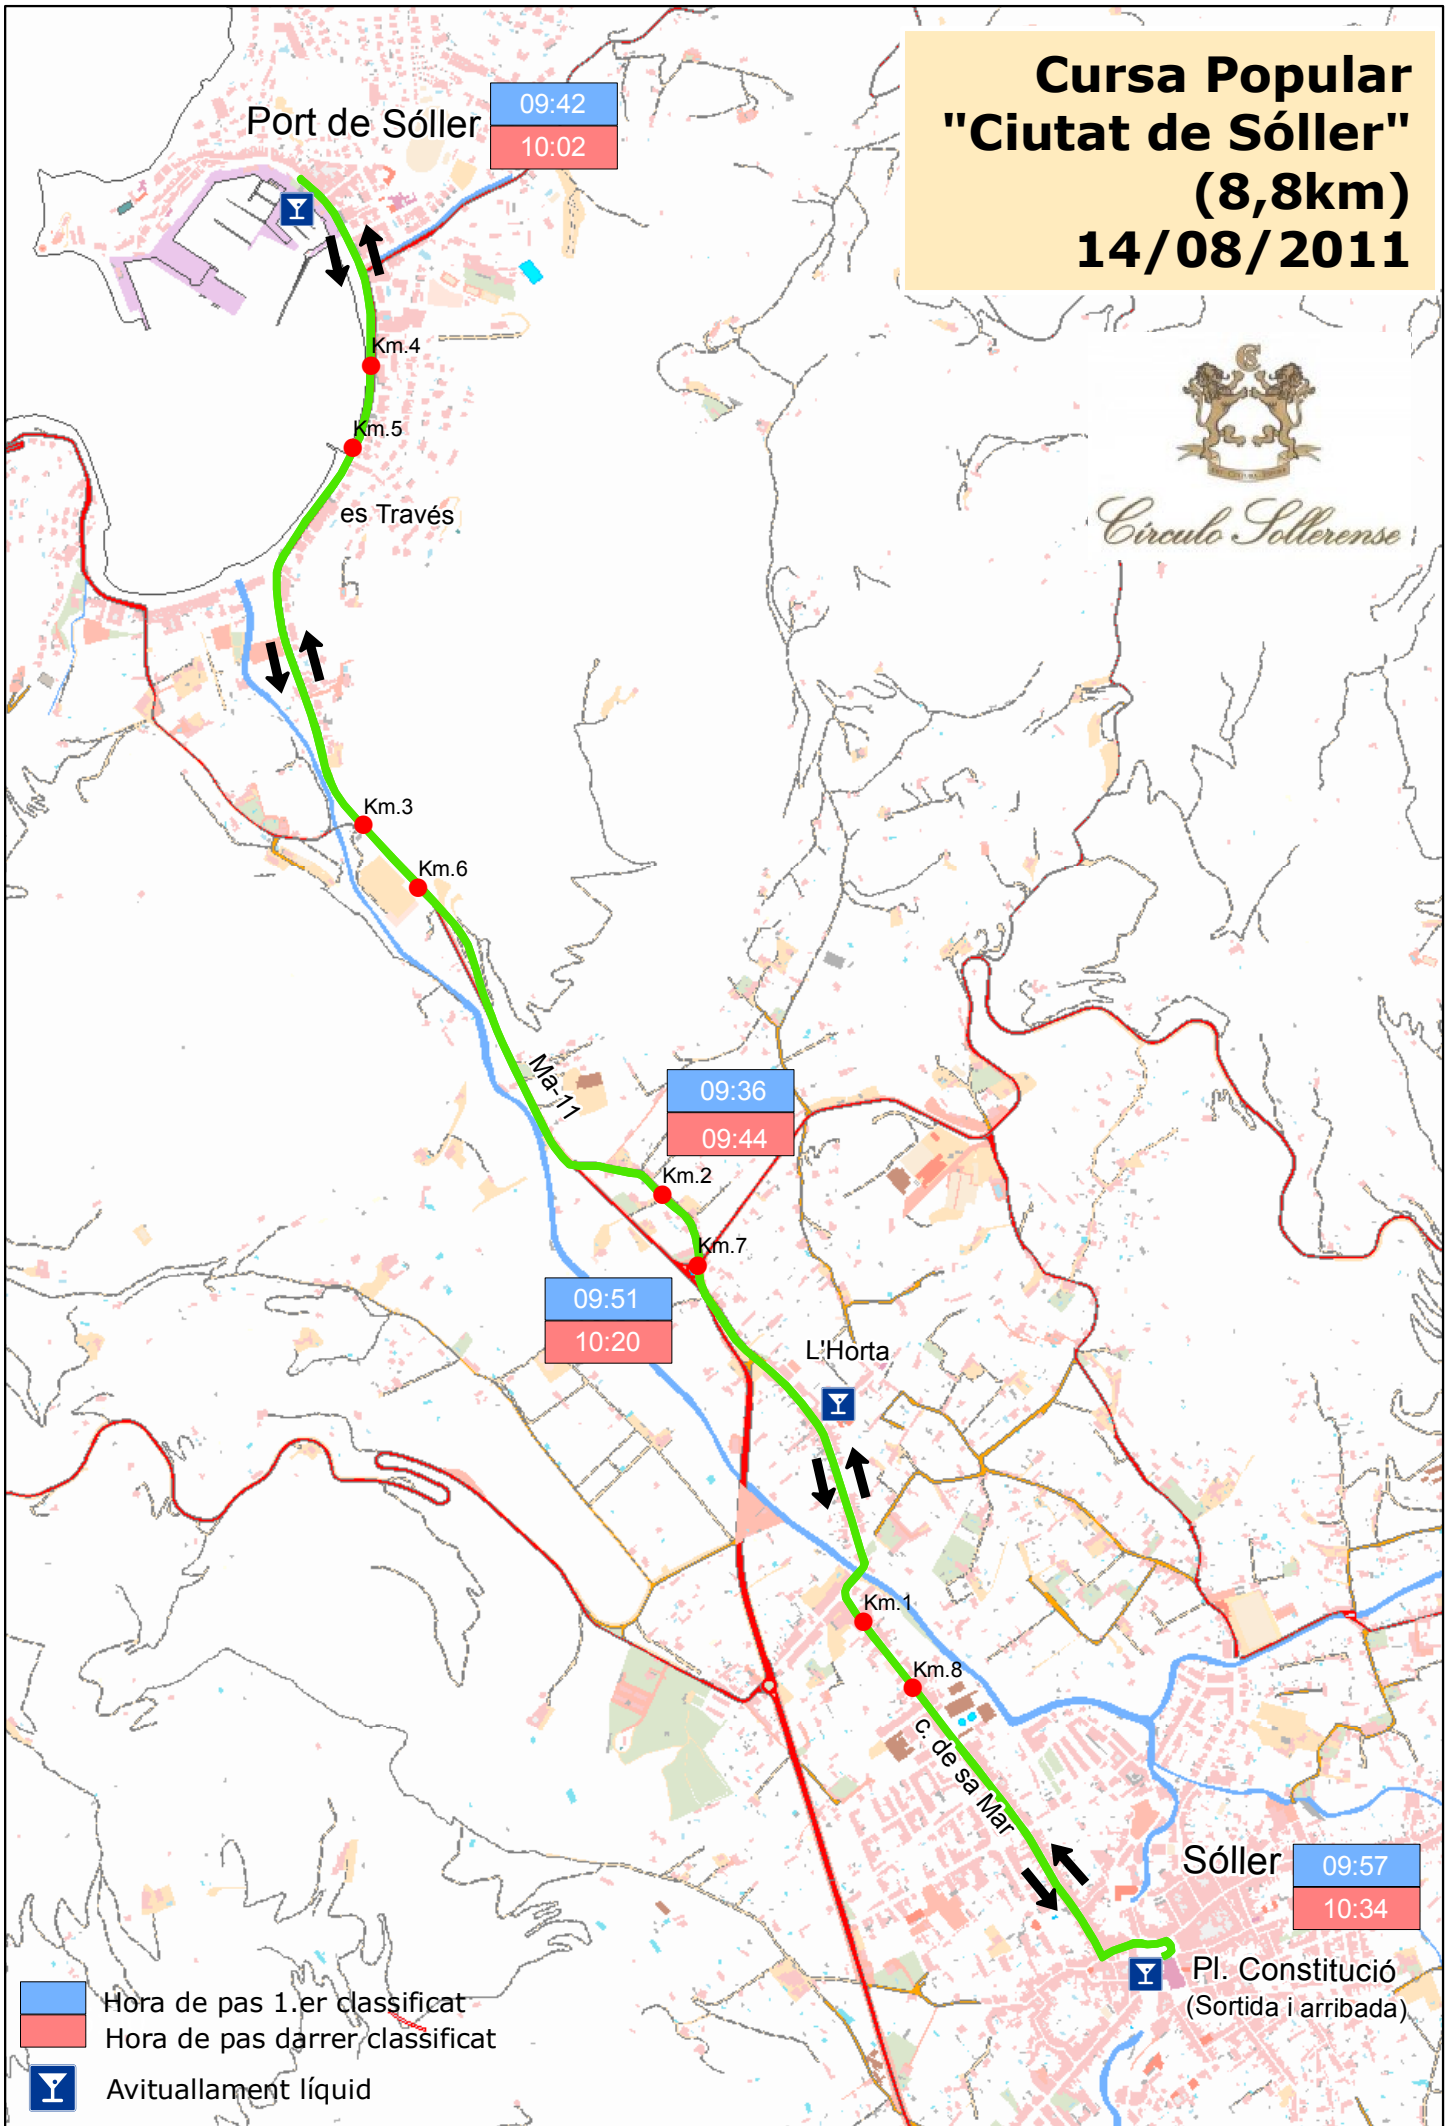

Cursa Popular "Ciutat de Sóller" (8,8km) 14/08/2011

Circulo Sollerense

- Hora de pas 1.er classificat
- Hora de pas darrer classificat
- Y Avituallament líquid