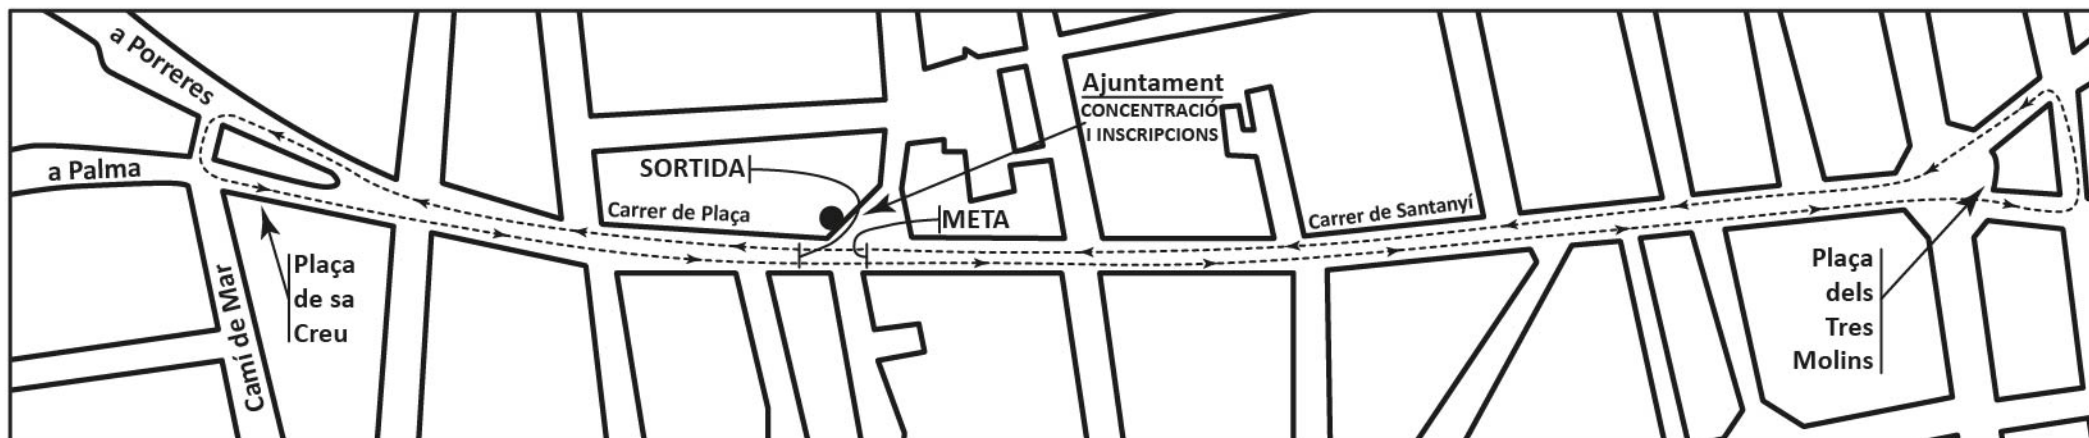

# IX MILLA NOCTURNA

Dimarts, dia 8 de desembre.

A partir de les 18'30 hores.

Lloc de concentració: Plaça Major (davant l'Ajuntament)

Inscripcions, fins dia 6 de desembre a través de [www.elitechip.net](http://www.elitechip.net); o bé el dia de cursa, des de les 17'30 h fins just abans de cada carrera, a la taula d'inscripcions instal·lada a l'efecte davall les arcades de l'Ajuntament.

Inscripció gratuïta per a totes les categories.

Es permet participar, conjuntament, a una cursa de la **milla** i a la de la **doble milla**.

Sortida: c/ Plaça  
Meta: Plaça Major

RECORREGUT: Pça. Es Tres Molins, c/ Santanyí, c/ Convent, Pça. Major, c/ Plaça, c/ Creu, Pça. de Sa Creu.