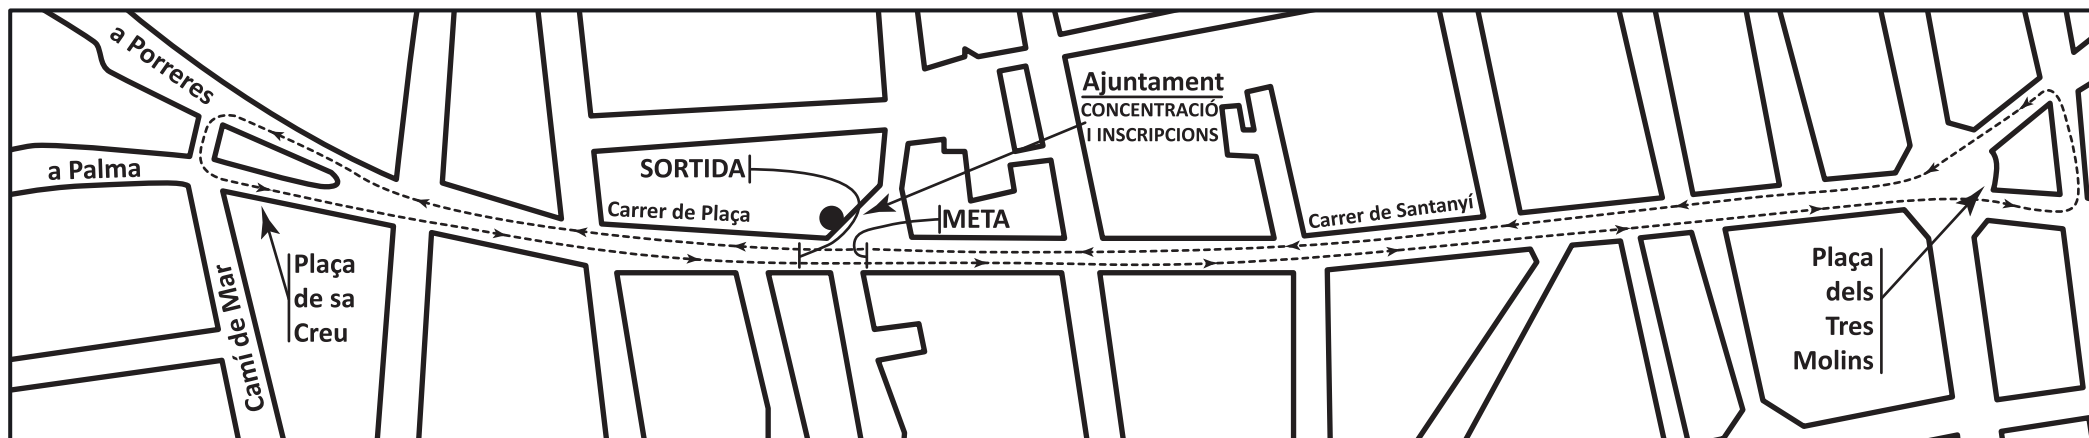

# VIII MILLA NOCTURNA

Dilluns, dia 8 de desembre.

A partir de les 18'30 hores.

Lloc de concentració: Plaça Major (davant l'Ajuntament)

Inscripcions, fins dia 7 de desembre a través de [www.elitechip.net](http://www.elitechip.net); o bé el dia de cursa, des de les 17'30 h fins just abans de cada carrera, a la taula d'inscripcions instal·lada a l'efecte davall les arcades de l'Ajuntament.

Inscripció gratuïta per a totes les categories.

Es permet participar, conjuntament, a una cursa de la **milla** i a la de les **dues milles**.

Sortida: c/ Plaça  
Meta: Plaça Major

RECORREGUT: Pça. Es Tres Molins, c/ Santanyí, c/ Convent, Pça. Major, c/ Plaça, c/ Creu, Pça. de Sa Creu.