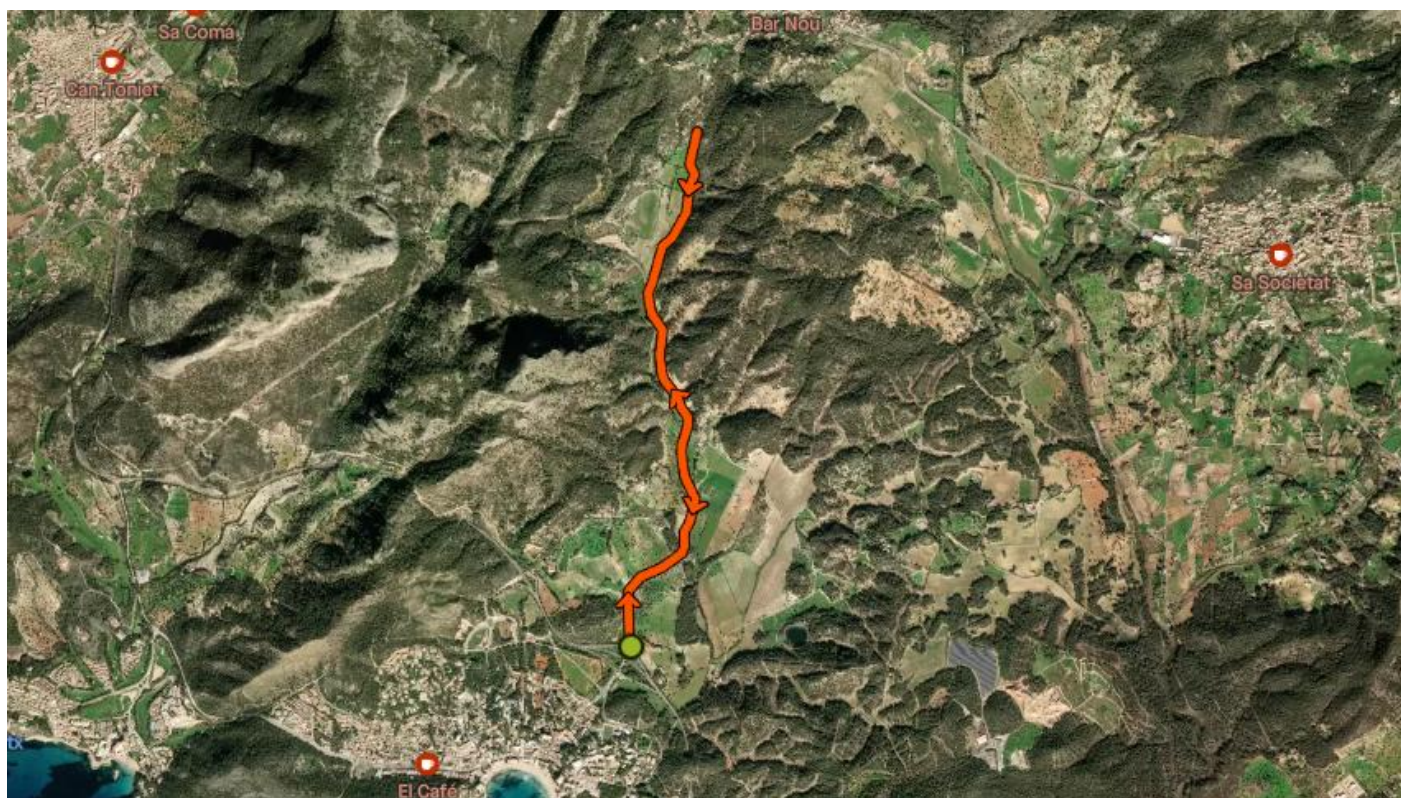

CIRCUITOS - Triatló Sprint ConectaXtrem Torà 2024

- CICLISMO - TRIATLÓN SPRINT
 - o ENLACE IDA

<https://www.strava.com/routes/3215924552361436412>

- o CIRCUITO (2 VUELTAS)

<https://www.strava.com/routes/3215924925766340376>

○ ENLACE VUELTA

<https://www.strava.com/routes/3215925421073741052>

- CARRERA – TRIATLÓN SPRINT (3 VUELTAS)

<https://www.strava.com/routes/3215930517823201048>