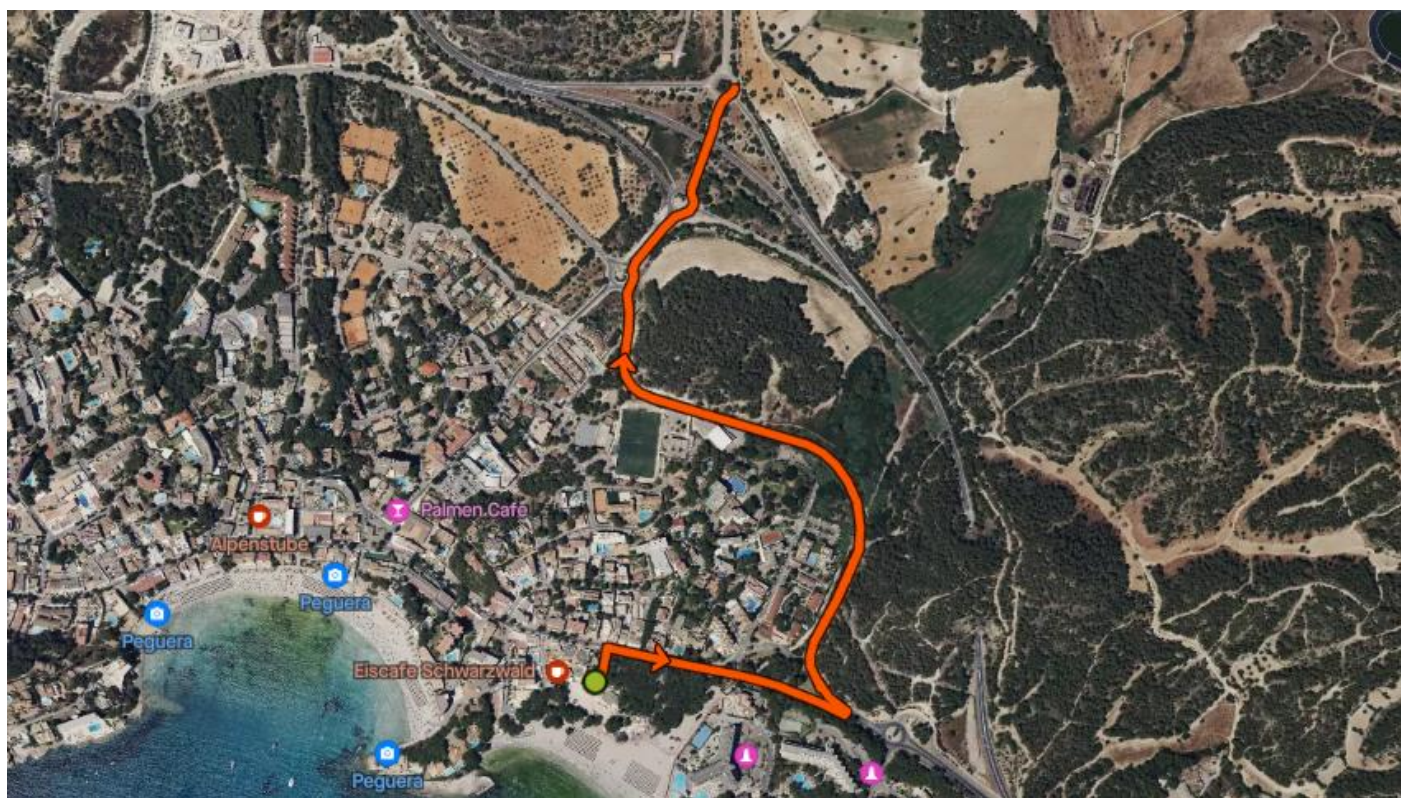

CIRCUITOS - Triatló Sprint ConectaXtrem Torà 2024

- CICLISMO - TRIATLÓN SPRINT
 - o ENLACE IDA

<https://www.strava.com/routes/3215924552361436412>

- o CIRCUITO (2 VUELTAS)

<https://www.strava.com/routes/3215924925766340376>

○ ENLACE VUELTA

<https://www.strava.com/routes/3215925421073741052>

- CARRERA – TRIATLÓN SPRINT (3 VUELTAS)

<https://www.strava.com/routes/3215930517823201048>