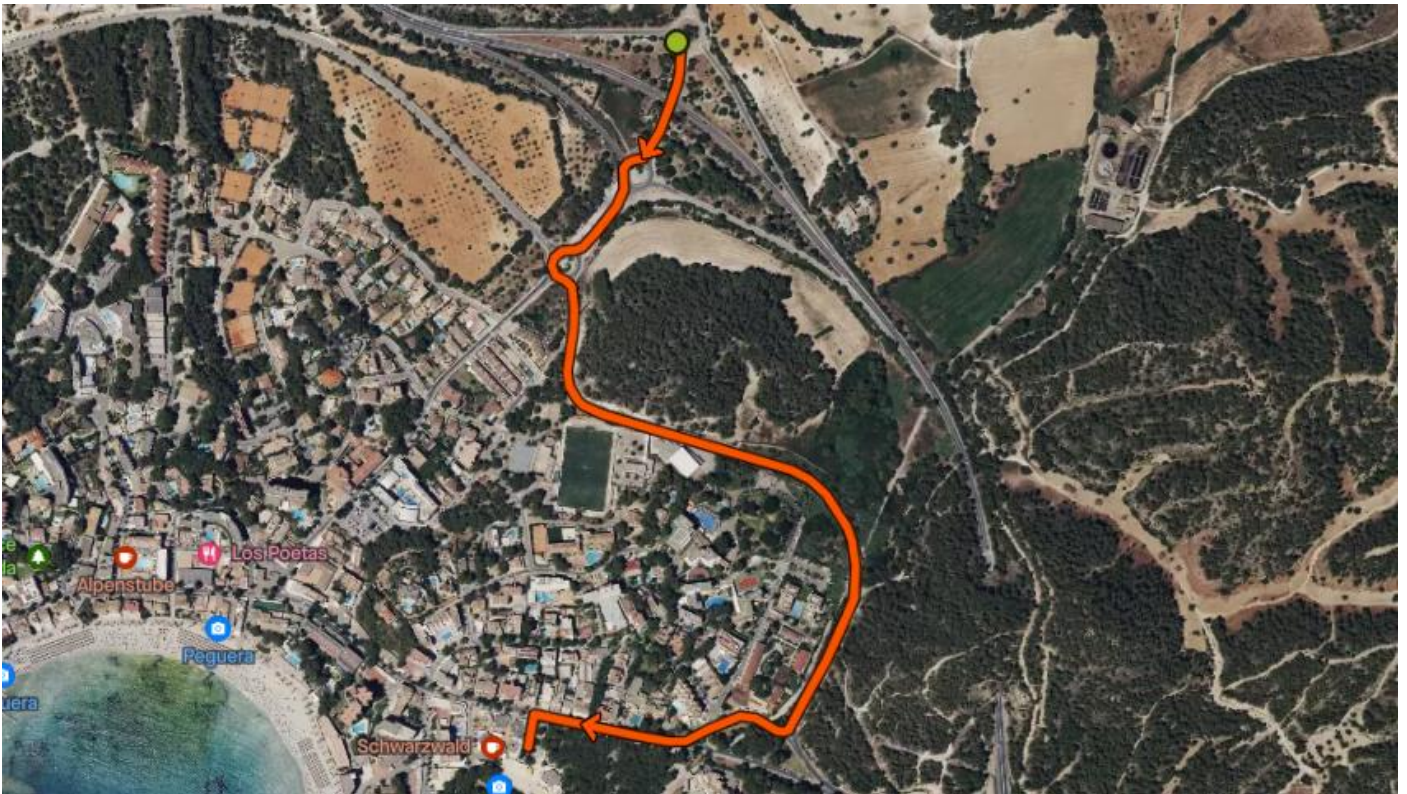

CIRCUITOS - Triatló Sprint ConectaXtrem Torà 2024

- CICLISMO - TRIATLÓN SPRINT
 - o ENLACE IDA

<https://www.strava.com/routes/3215924552361436412>

- o CIRCUITO (2 VUELTAS)

<https://www.strava.com/routes/3215924925766340376>

○ ENLACE VUELTA

<https://www.strava.com/routes/3215925421073741052>

- CARRERA – TRIATLÓN SPRINT (3 VUELTAS)

<https://www.strava.com/routes/3215930517823201048>