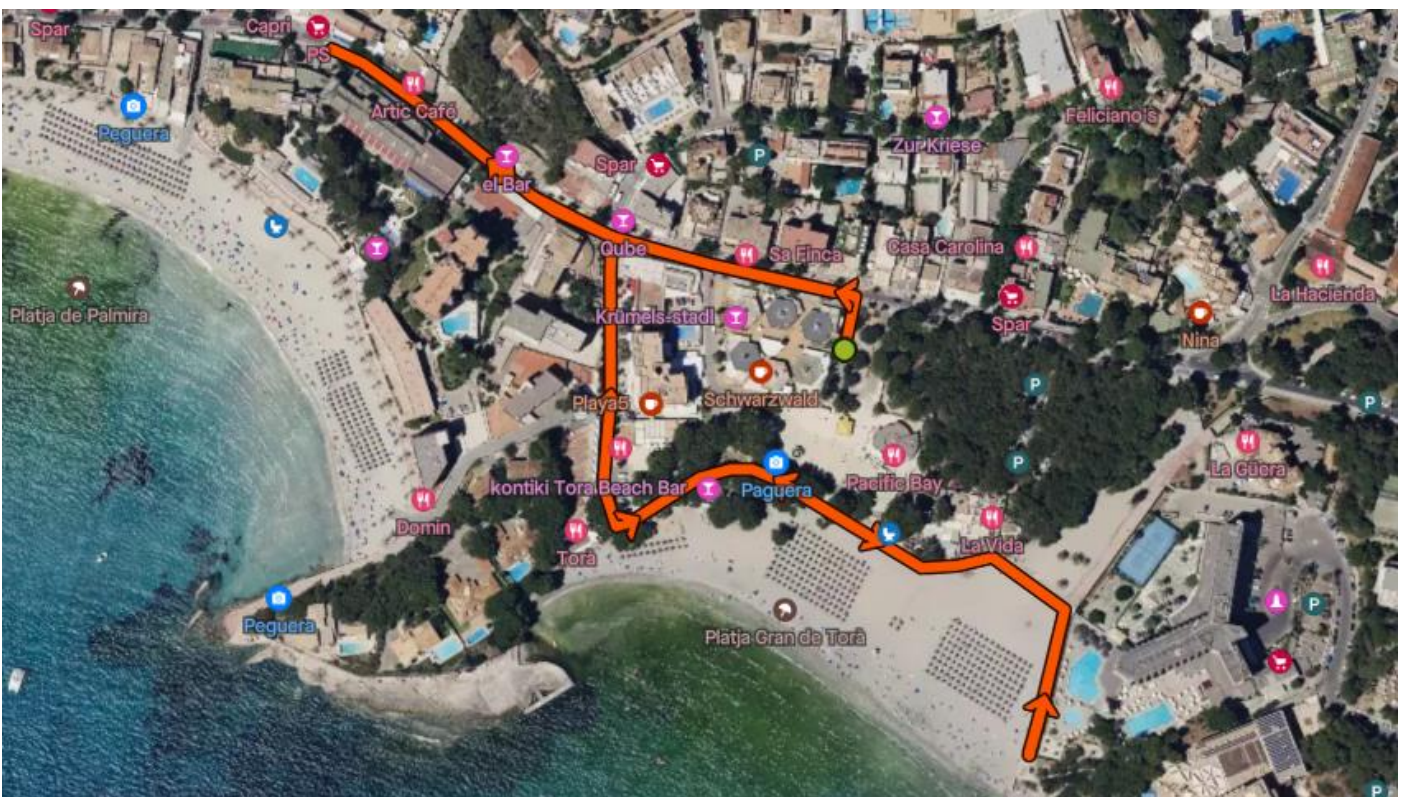

CIRCUITOS - Triatló Sprint ConectaXtrem Torà 2024

- CICLISMO - TRIATLÓN SPRINT
 - o ENLACE IDA

<https://www.strava.com/routes/3215924552361436412>

- o CIRCUITO (2 VUELTAS)

<https://www.strava.com/routes/3215924925766340376>

○ ENLACE VUELTA

<https://www.strava.com/routes/3215925421073741052>

- CARRERA – TRIATLÓN SPRINT (3 VUELTAS)

<https://www.strava.com/routes/3215930517823201048>