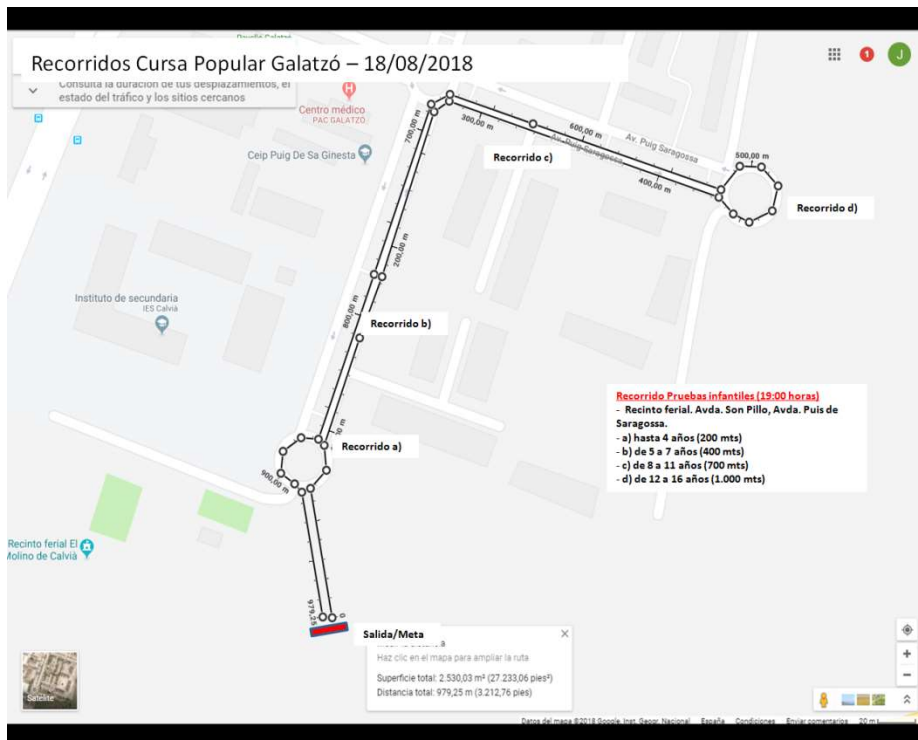

Nombre: IVª Cursa Popular Galatzó.

Lugar: Urbanización Galatzó.

Día: 18 de agosto de 2018.

Hora: 19:00 h.

Hora prevista de finalización: 21:00 h.

Inicio: Recinto Ferial – Avda. Son Pillo.

Zona de llegada: Recinto Ferial – Avda. Son Pillo.

Organiza: Comisión Fiestas Urb. Galatzó.

Persona de Contacto: Juanma Jiménez, teléfono – 649716225.

3. Descripción de los eventos.

3.1. Carreras infantiles de corta distancia

Carrera popular infantil, que se organiza sobre una distancia variable entre los 200 y 1.000 metros, para niños/-as de edades, a partir de 3 años (acompañados por un adulto) y a partir de 5 años (con posibilidad de participar solos).

El circuito discurre por vías internas de la Urbanización Galatzó.

Recinto Ferial Galatzó
Avda. Son Pillo
Avda. Puig de Saragossa

3.2. Carrera Open de media distancia

Esta carrera programada sobre una distancia de 5.000 metros, pretende acoger a atletas y entusiastas del atletismo que, por una u otra circunstancia, no disputan la carrera definida como de larga distancia.

Recinto Ferial Urbanización Galatzó
Avda. Son Pillo
Cruce Avda. Puig de Saragossa
Continuación acera delante escoleta e IES Calvià
Circulación vía del Recinto Ferial
Passeig Calvià (dirección rotonda Cala Figuera) altura MonyBar
Acceso C/ Colomer