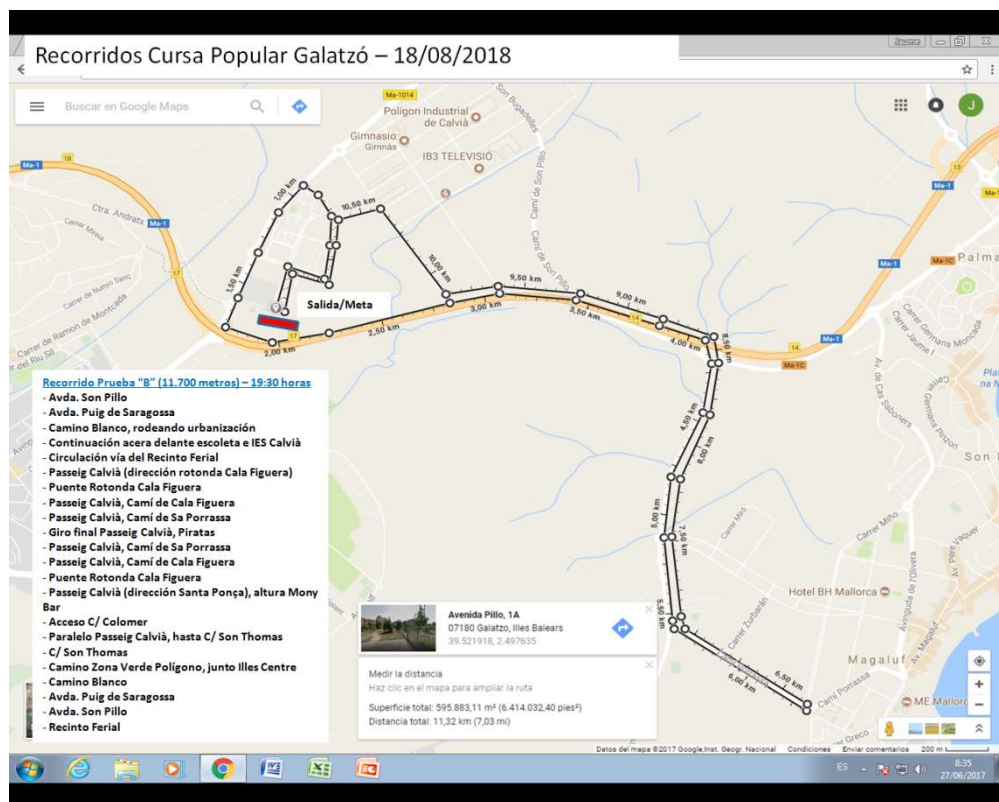

Camino Blanco
Continuación por acera de la Escoleta e IES Calvià
Circulación por vía del Recinto Ferial
Acceso C/ Colomer
Paralelo Passeig Calvià, hasta C/ Son Thomas
C/ Son Thomas
Camino Zona Verde Polígono, junto Illes Centre
Camino Blanco
Avda. Puig de Saragossa
Avda. Son Pillo
Recinto Ferial
(se adjunta croquis de recorridos)

4. Recursos utilizados.

Policía Local de Calvià: disposición de efectivos para la seguridad de las pruebas.

Personal de apoyo: miembros de la Comisión de Fiestas, que ejercerán labores de voluntariado en apoyo al desarrollo técnico de la prueba.

Ambulancia:

- 1 unidad con soporte vital básico.