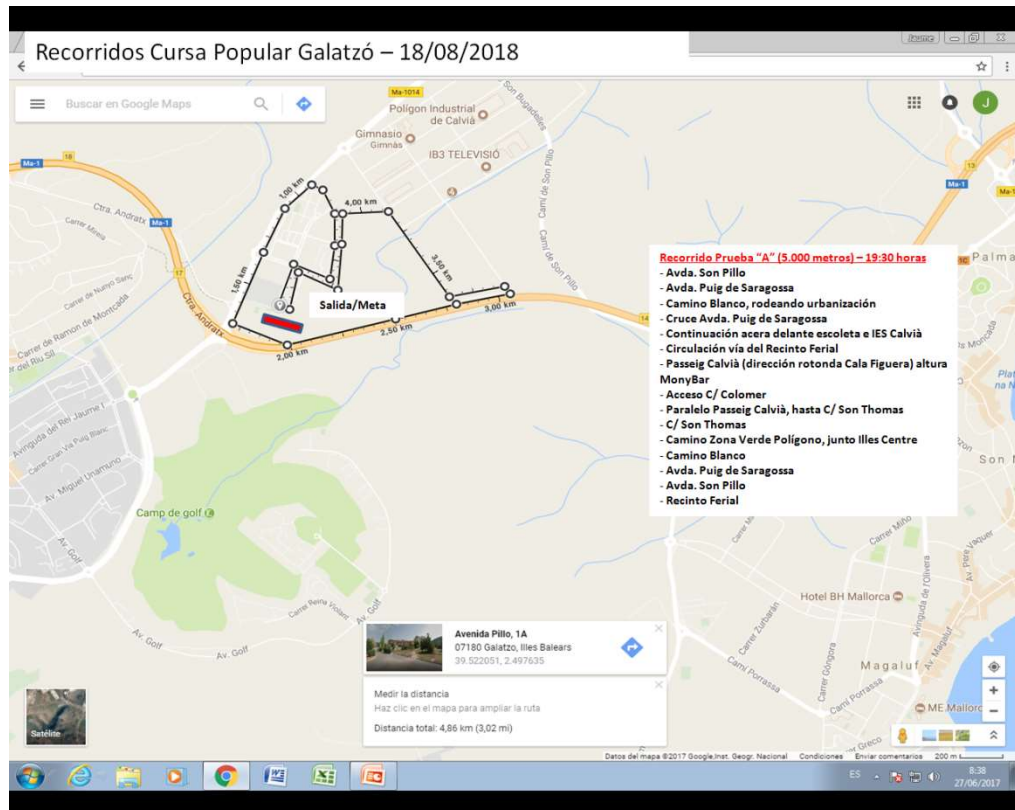

Paralelo Passeig Calvià, hasta C/ Son Thomas
C/ Son Thomas
Camino Zona Verde Polígono, junto Illes Centre
Camino Blanco
Avda. Puig de Saragossa
Avda. Son Pillo
Recinto Ferial
(se adjunta croquis de recorridos)

3.3. Carrera Open de larga distancia

Esta carrera programada sobre una distancia de 11.700 metros, acogerá a atletas que normalmente participan en carreras de calendario competitivo durante toda la temporada.

El participante potencial de esta carrera es para mayores de 18 años.

El circuito discurre por vías internas de la Urbanización Galatzo, rodeándola y aprovechando el denominado “Camino Blanco”, aprovechando el Passeig Calvià de acuerdo al siguiente itinerario:

Recinto Ferial Urbanización Galatzo
Avda. Son Pillo
Avda. Puig de Saragossa