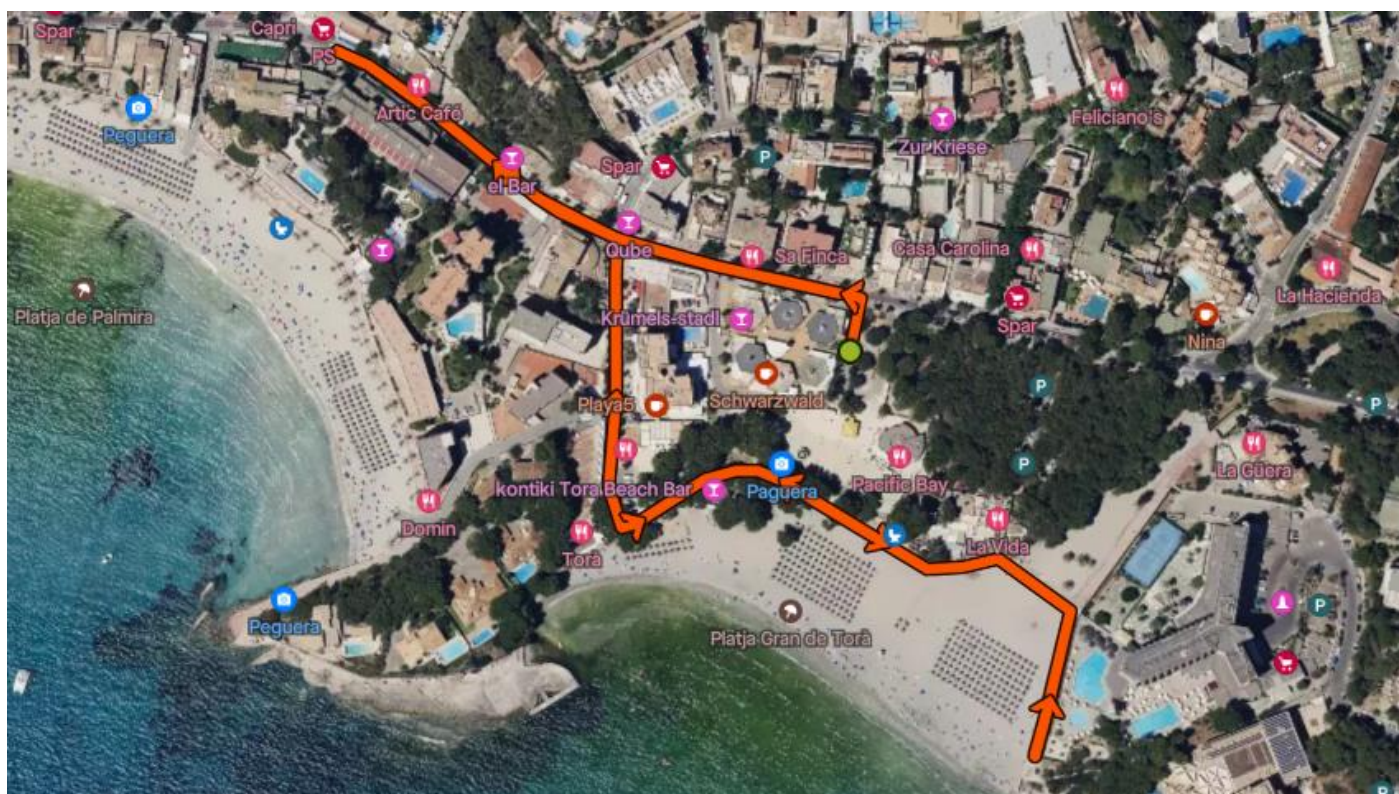

CIRCUITOS - Triatló Super Sprint ConectaXtrem Torà 2024

- CICLISMO - TRIATLÓN SPRINT (1 VUELTA)

<https://www.strava.com/routes/3217833707629009248>

- CARRERA - TRIATLÓN SPRINT (1 VUELTA)

<https://www.strava.com/routes/3215930517823201048>