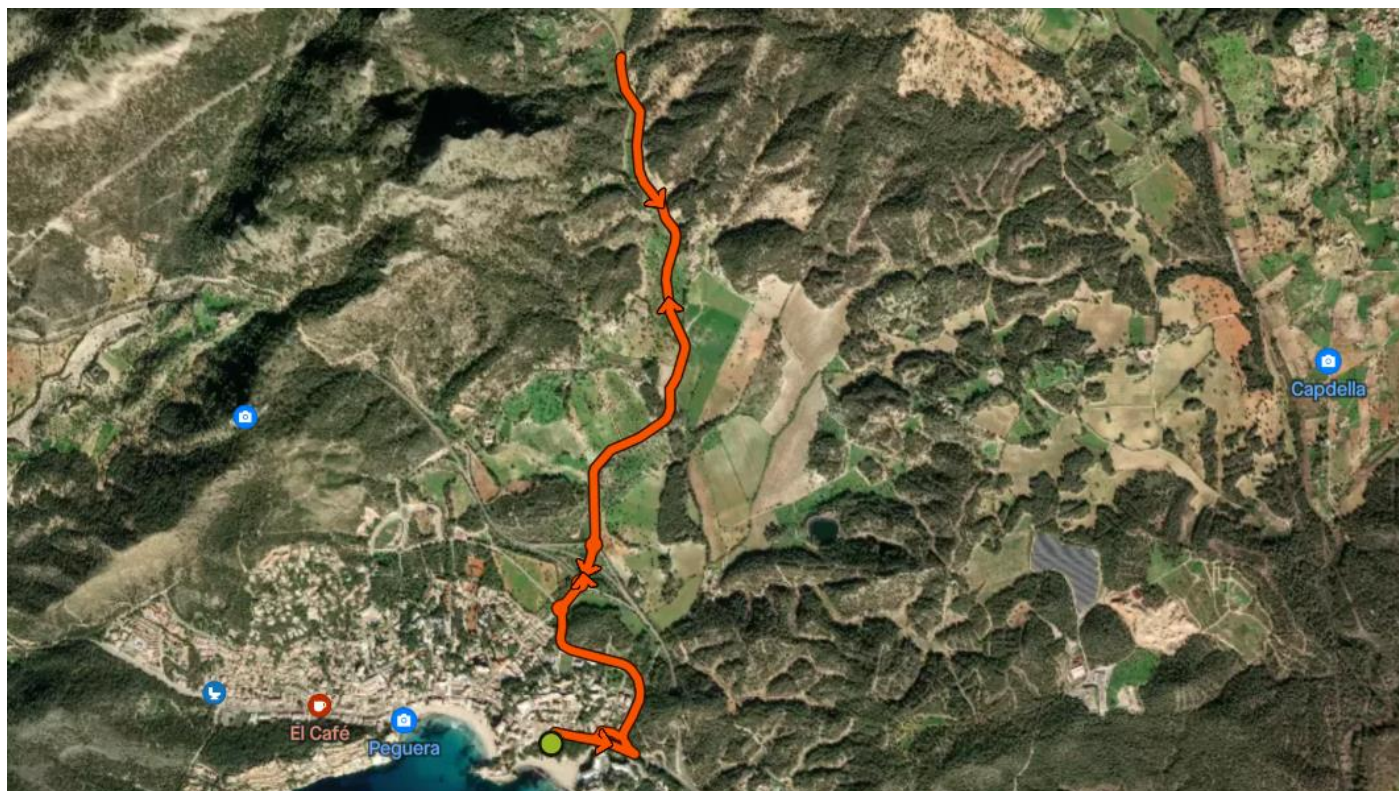

CIRCUITOS - Triatló Super Sprint ConectaXtrem Torà 2024

- CICLISMO - TRIATLÓN SPRINT (1 VUELTA)

<https://www.strava.com/routes/3217833707629009248>

- CARRERA - TRIATLÓN SPRINT (1 VUELTA)

<https://www.strava.com/routes/3215930517823201048>