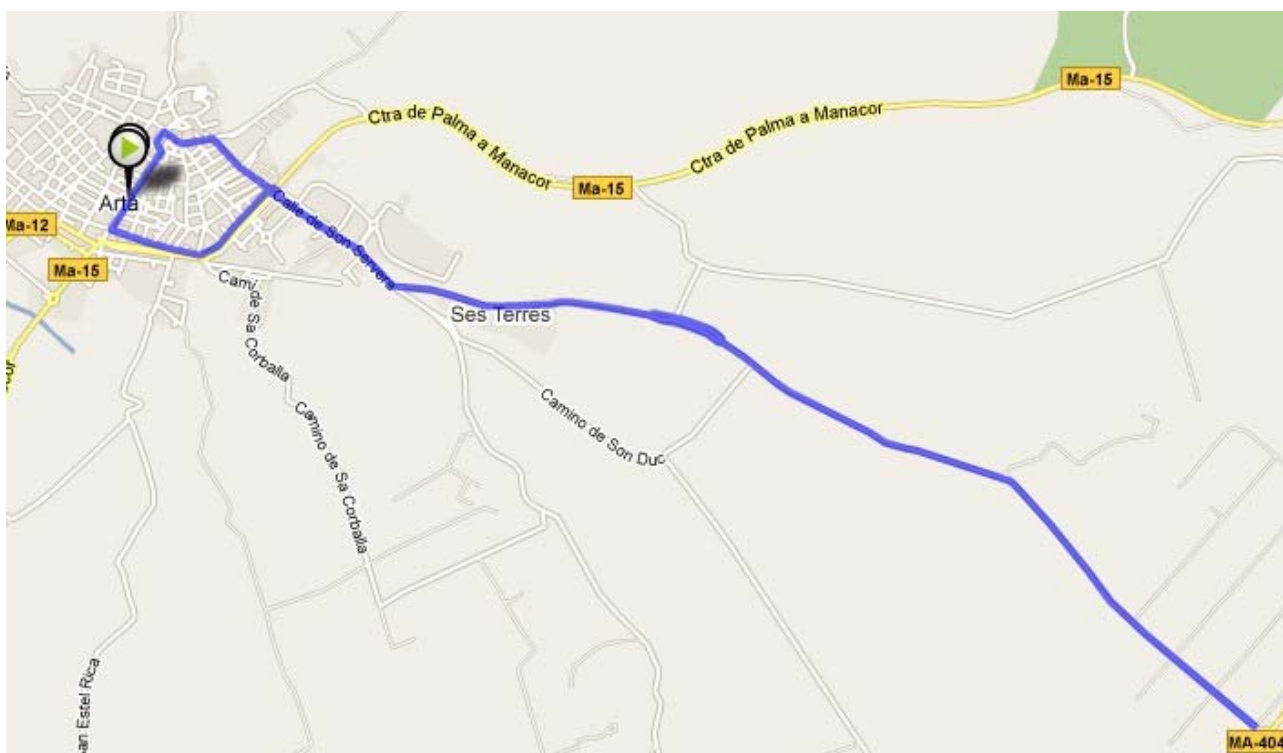

DETALLES DE LOS RECORRIDOS

CARRERA BICICLETA DE CARRETERA

Mapa de Bicicleta Completo

Nombres calles de paso

Salida calle ciutat, giro izquierda calle Amadeo, para seguir recto por el lateral de la Av Costa i Llobera hasta llegar a la rotonda de la carretera Ma-15 con el camino de sa corbaia, giraran a la izquierda para coger la Ma-15, hasta llegar a la rotonda con la Ma-4042. Giro derecha dirección carretera Canyamel inicio circuito interurbano dos vueltas a (Ma-4042, 20 mts. antes rotonda giro de 180º carretera Ma-4042 hasta 20 mts. Rotonda entrada Artá), Rotonda dirección calle Son Servera, giro izquierda calle Abeurador, Rotonda giro calle José Sancho Jordana, giro izquierda calle Roses, giro izquierda Rafel Blanes, giro derecha para llegar a la calle/Ciutat por calle/Antoni Blanes.