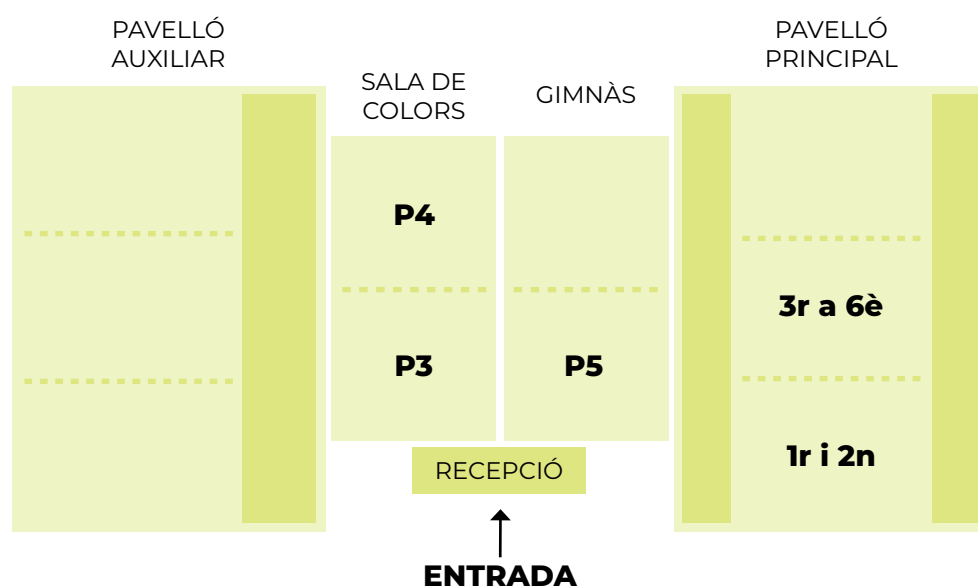

Espais escola matinerà i servei de guarda

Cada grup tindrà un espai delimitat on haureu de deixar i recollir els vostres fills.

- Les entrades i sortides seran al Poliesportiu.

escolaestiuciadella@biosportmenorca.com