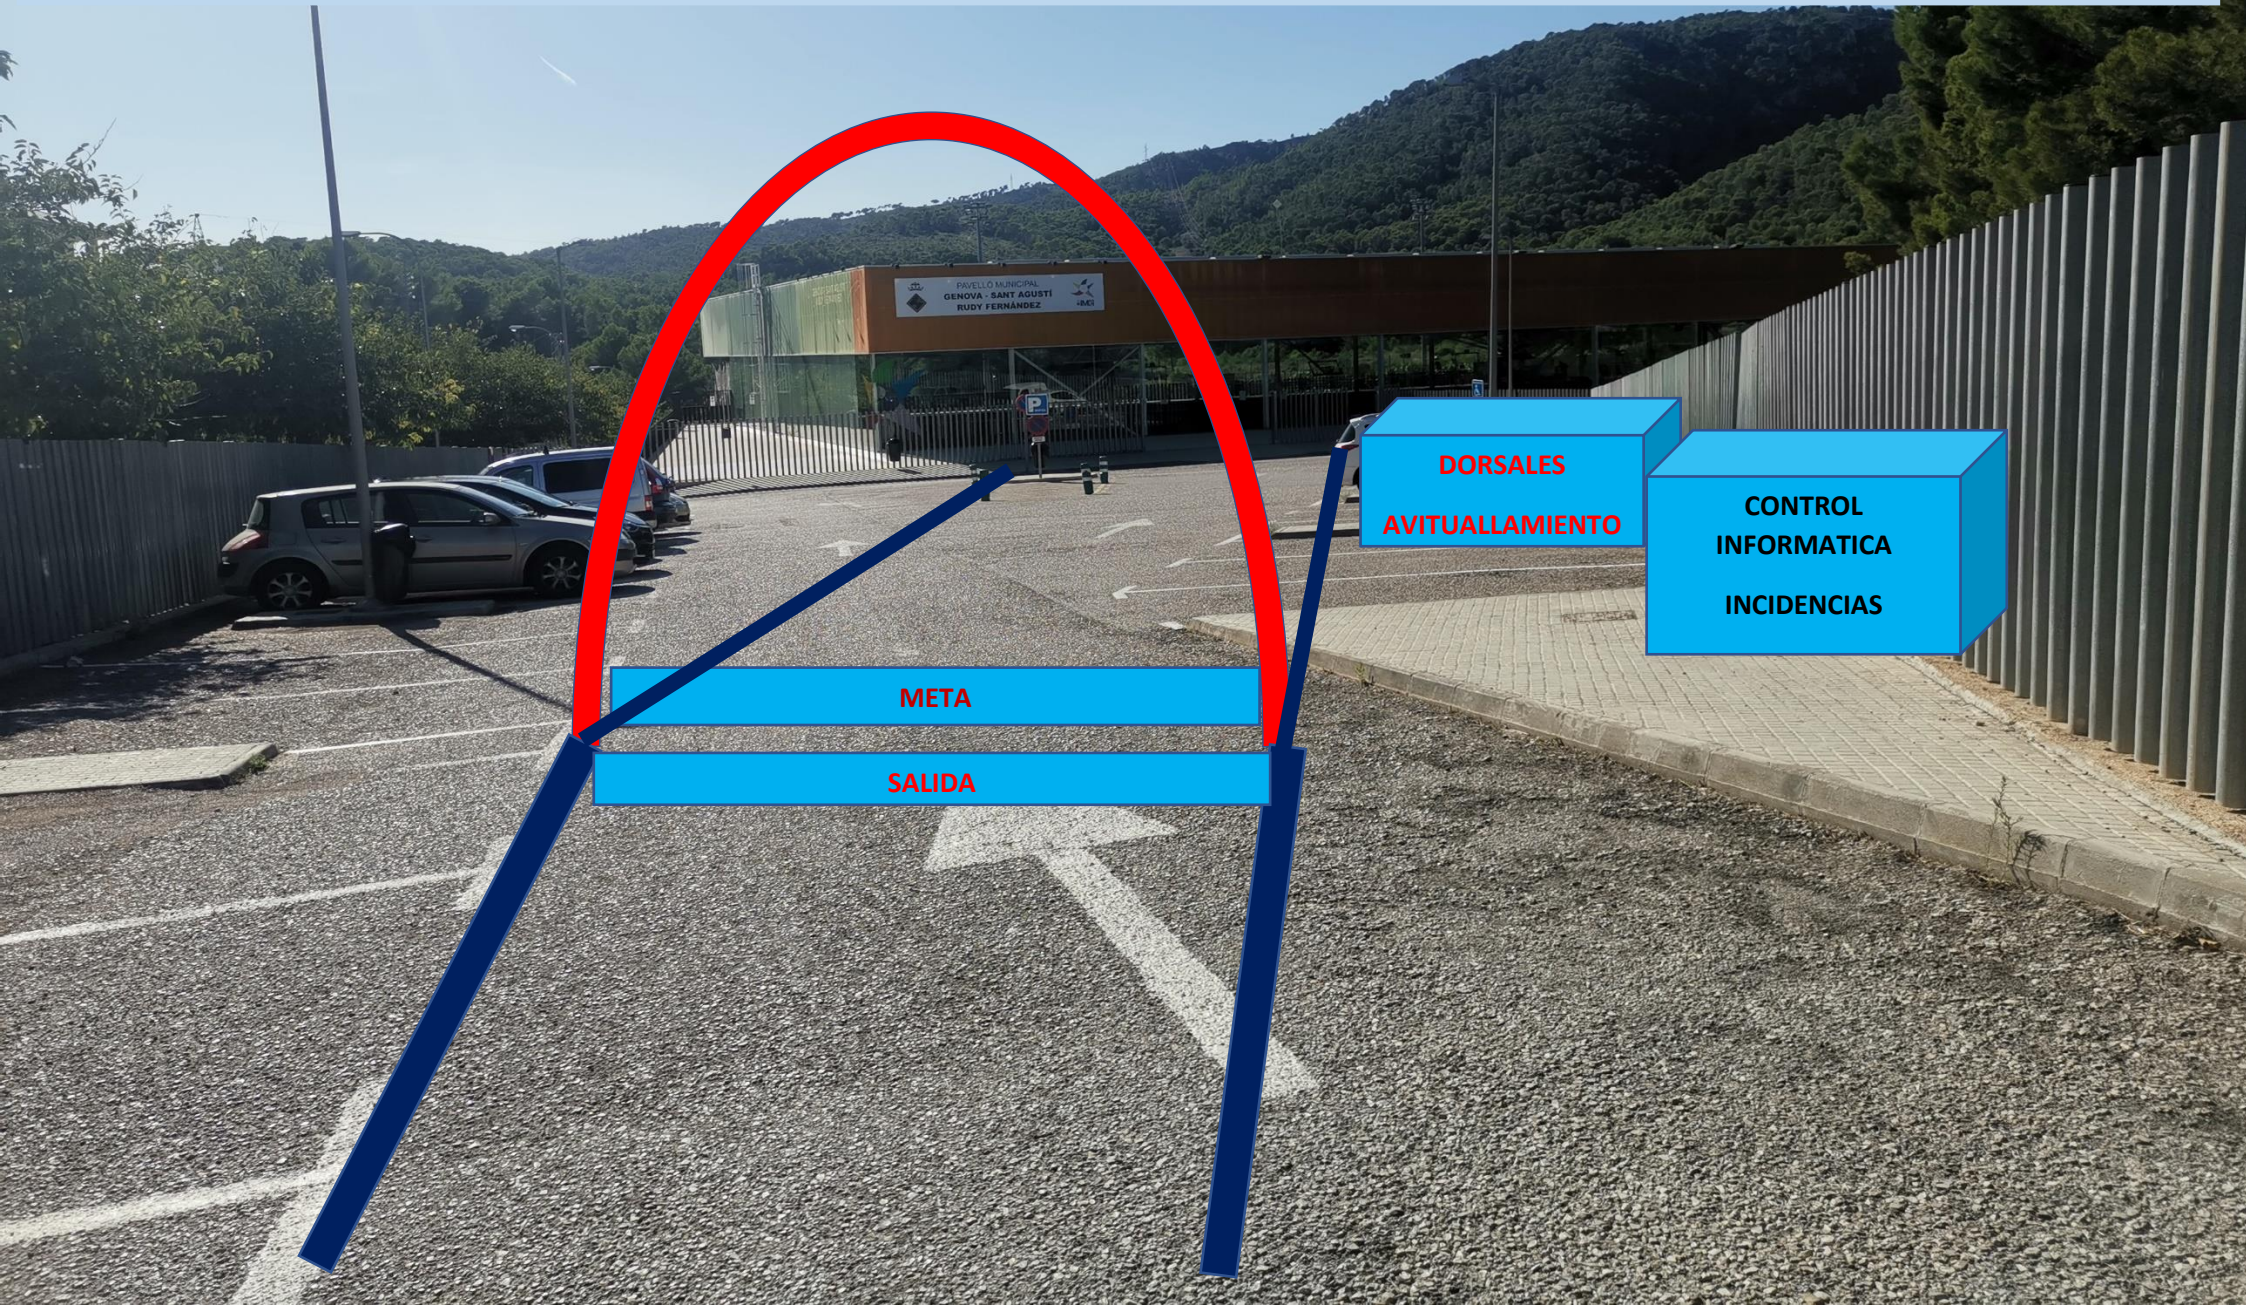

IV TRAIL RUNNING PALMA-SKY LINE

14 JULIO 2023 - 19.30 H. * PLANO ZONA SALIDA Y META

META

SALIDA

**DORSALES
AVITUALLAMIENTO**

**CONTROL
INFORMATICA
INCIDENCIAS**