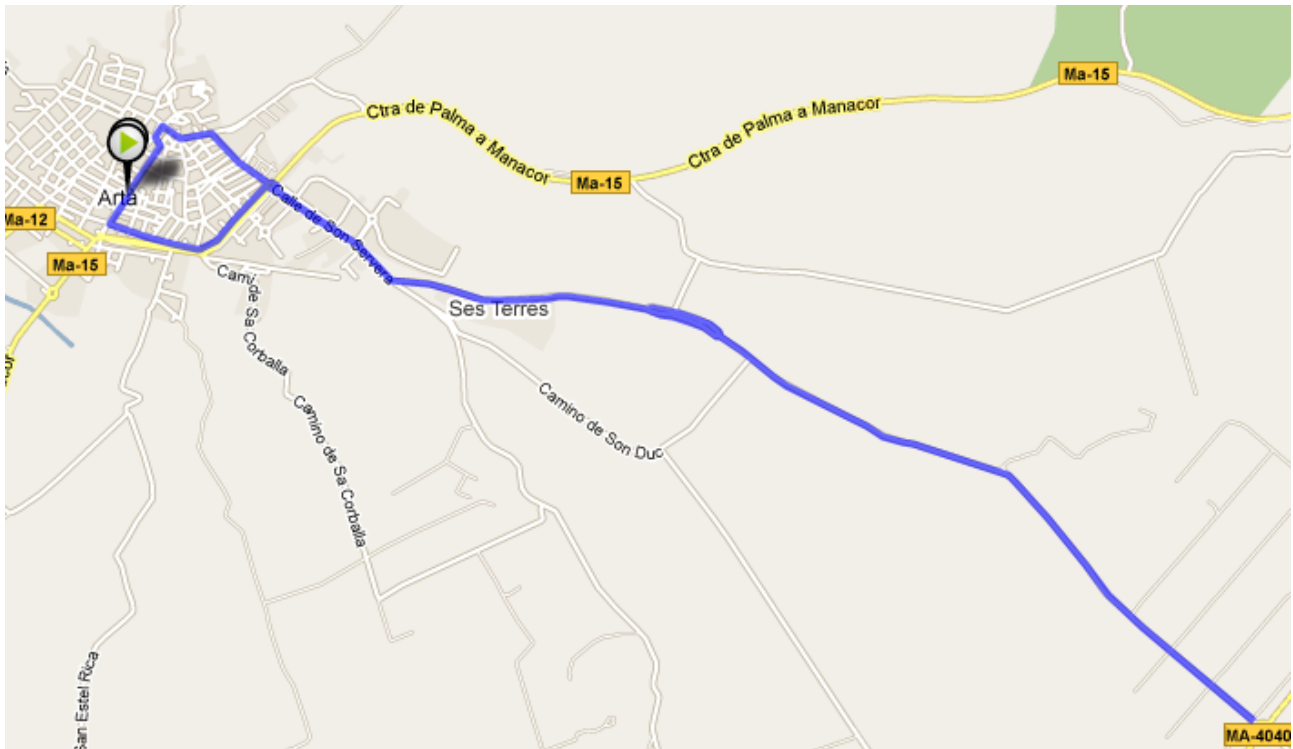

DETALLES DE LOS RECORRIDOS

CARRERA BICICLETA DE CARRETERA

Mapa de Bicicleta Completo

Horario de Paso aproximado

Salida primer corredor 10h20'

Llegada primer corredor 11h05'

Llegada del último corredor 11h45'

Nombres calles de paso

Salida calle ciutat, giro izquierda calle Amadeo, giro izquierda calle Avenida de costa i llobera, Rotonda giro derecha dirección carretera Canyamel inicio circuito interurbano tres vueltas a (Ma-4042, 20 mts. antes rotonda giro de 180º carretera Ma-4042 hasta 20 mts. Rotonda entrada Artá), Rotonda dirección calle Son Servera, giro izquierda calle Auborador, Rotonda giro calle José Sancho Jordana, giro izquierda calle Rosa, giro izquierda calle Rafael Blanes, giro derecha calle Antoni Blanes, recto calle Ciutat. Para entrar en boxes en calle Cardenal Despuig.