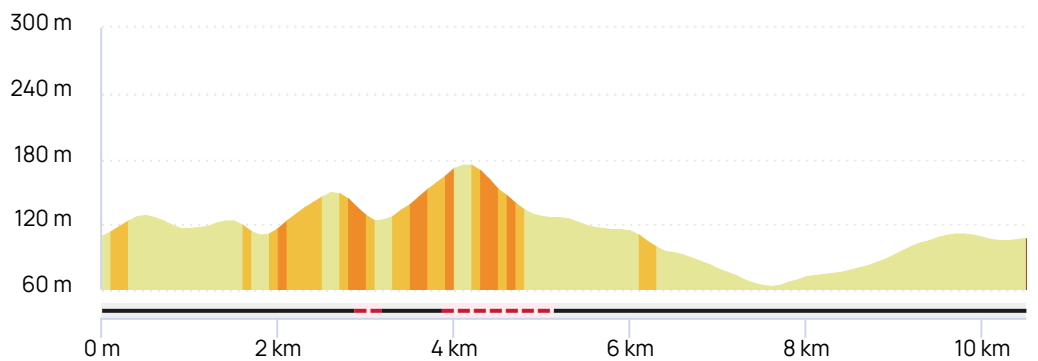

# Cursa popular s'Alqueria Blanca ALTERNATIVA #20676865

Distance 10.50 km  
Dénivelé + 166 m  
Dénivelé - 168 m  
Altitude min. 64 m  
Altitude max. 175 m

Creado por  
  
OPENRUNNER

Leaflet | Maps © Thunderforest - Data © OpenStreetMap contributors