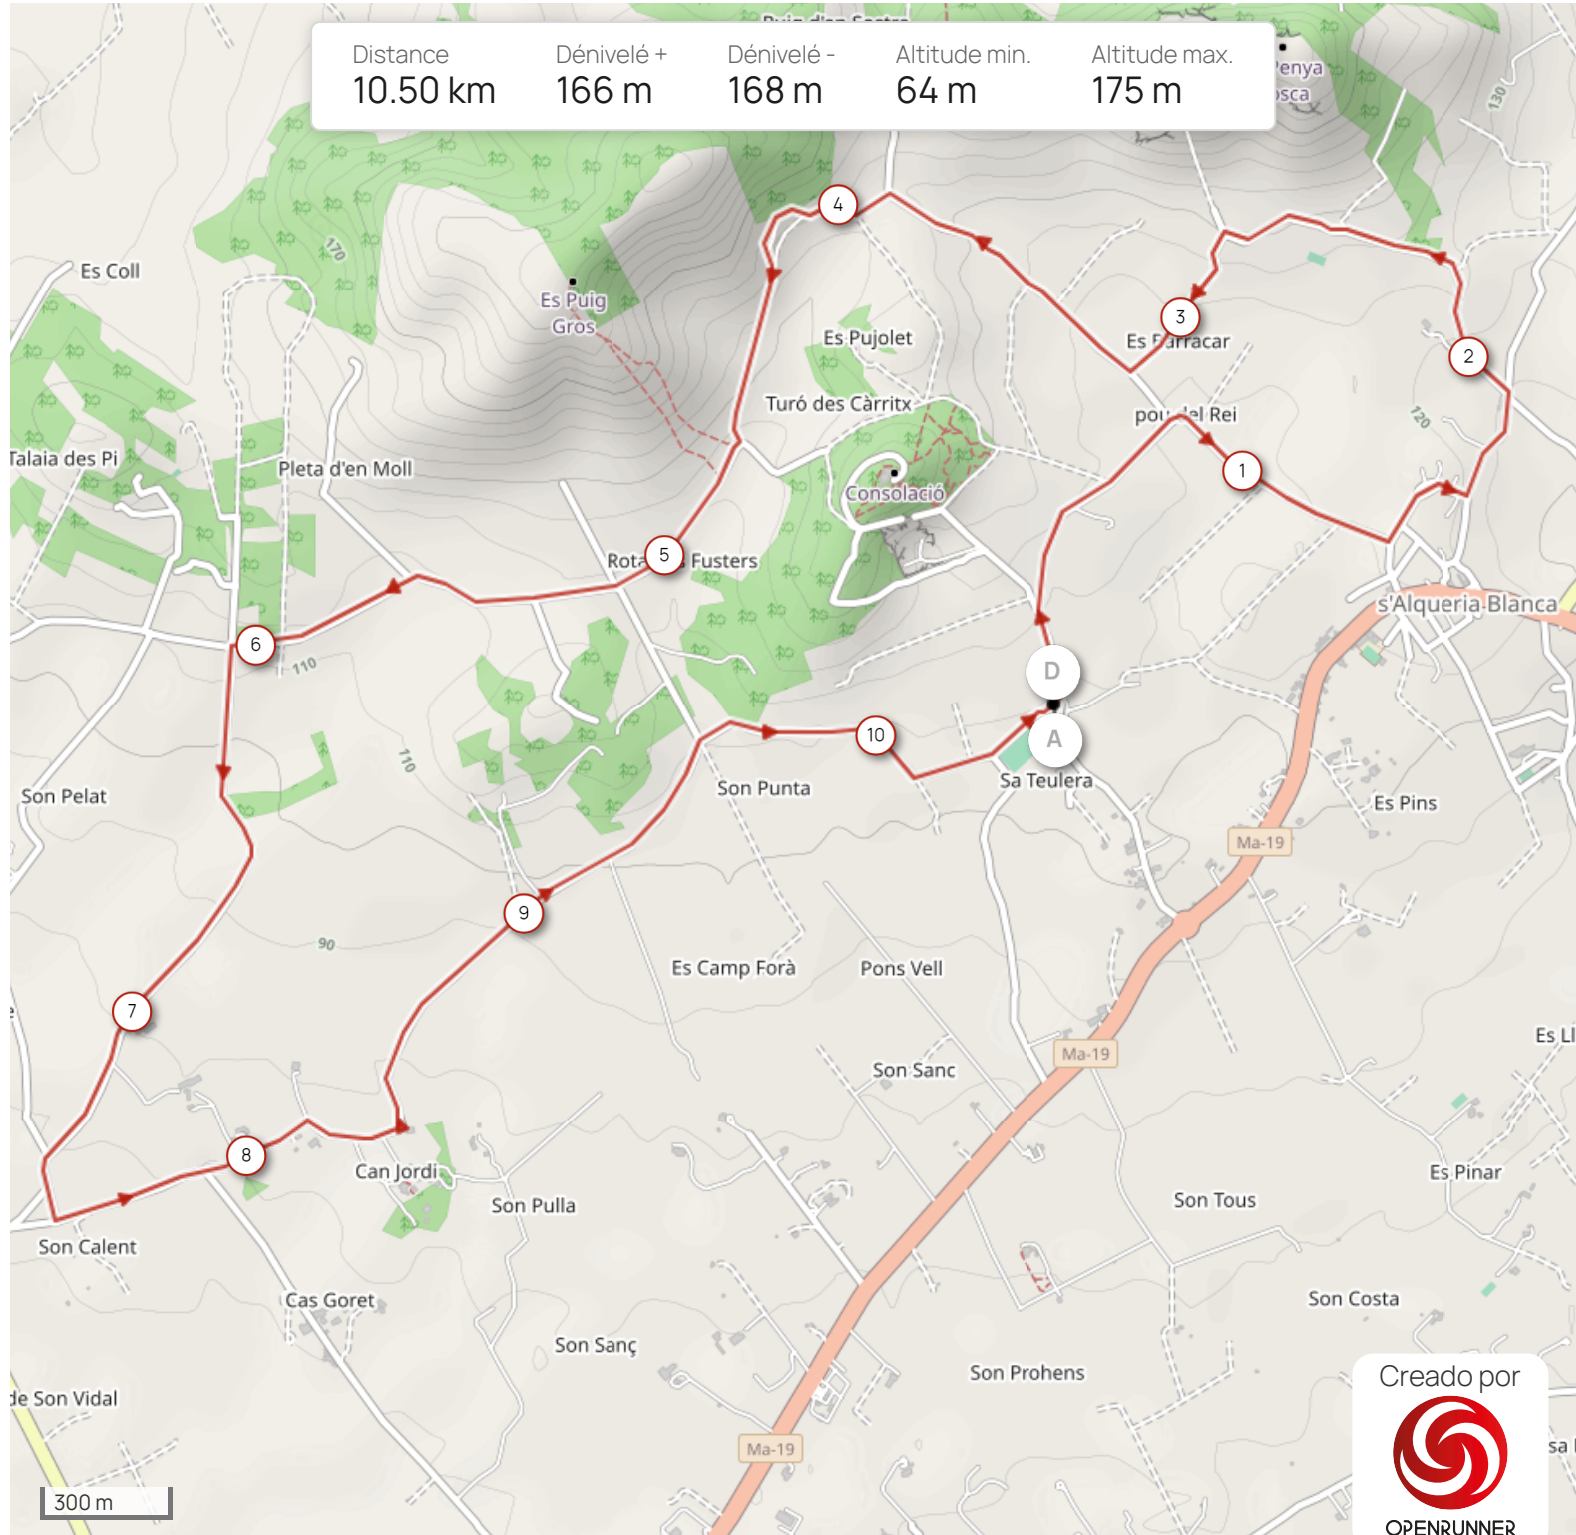

# Cursa popular s'Alqueria Blanca ALTERNATIVA #20676865

Distance 10.50 km  
Dénivelé + 166 m  
Dénivelé - 168 m  
Altitude min. 64 m  
Altitude max. 175 m

Creado por  
  
OPENRUNNER

Leaflet | Maps © Thunderforest - Data © OpenStreetMap contributors

El derecho de reproducción se reserva estrictamente para el uso personal y privado. Durante la práctica de tu actividad, respeta las propiedades y los caminos privados y asegúrate de que el recorrido es factible.