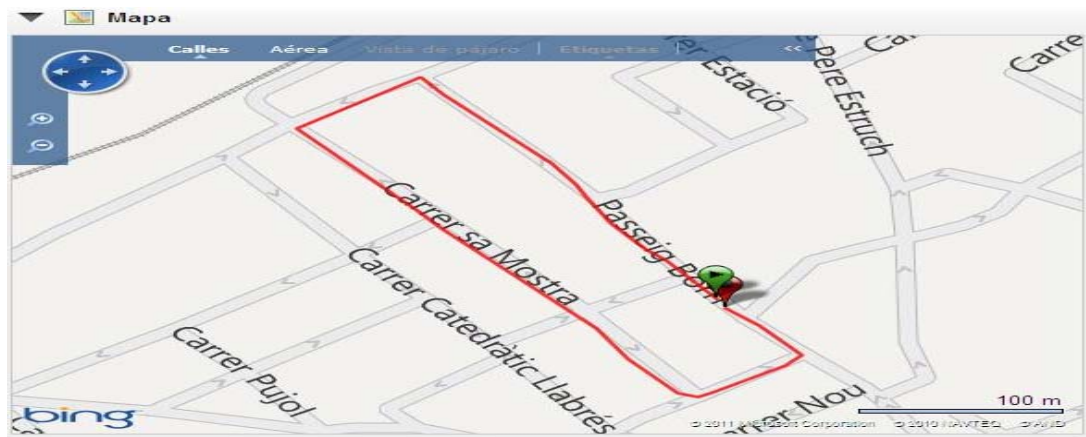

29^a MILLA URBANA DES DEL 1991

+ CURSA POPULAR (4.8 km)

BINISSALEM

Festes de Sant Jaume 2019

DIUMENGE 21 DE JULIOL DEL 2019

SORTIDA: a les 09:30 h. Passeig des Born

DISTÀNCIA DEL CIRCUIT URBÀ : 805 x 2 voltes (milla)
805 x 6 voltes (cursa popular)

CATEGORIES:

MILLA URBANA

- sub 8: 3-7 anys (50-200 metres) *si fa els 8 anys al 2019 ja es considera sub 10*
- sub 10: 8-9 anys (500 metres) *si fa els 10 anys al 2019 ja es considera sub 12*
- sub 12: 10-11 anys (805 metres) *si fa els 12 anys al 2019 ja es considera sub 14*
- sub 14: 12-13 anys (805 metres) *si fa els 14 anys al 2019 ja es considera sub 16*
- sub 16: 14-15 anys (1609 metres) *si fa els 16 anys al 2019 ja es considera sub 18*
- Sub 18 i sub 23: 16-18 anys (1609 metres) *si fa els 18 anys al 2019 ja es considera sub 23.*
- sub 23 1609 metres *si fa els 23 anys al 2019 ja es considera senior.*
- Veterans m40 1609 metres
- veterans m 50 1609 metres
- Senior 1609 metres

CURSA POPULAR 4830 metres

- Absoluta
- m40
- M50
- Locals

PREMIS:

- Curses infantils (detall per tots els participants)
- Junior-senior-veterans premi als tres primers

RÉCORD PROVA: (premi especial)**Rafael Vallcaneras Flores 04:20 CATEGORIA MASCULÍ (2011)****Marina Krasimirova 04:55 CATEGORIA FEMENÍ (2016)****INSCRIPCIONS:** Directament a través de la plana <http://www.elitechip.net> ti el dia de la cursa a partir de les 08:00 h davant la sortida.**PREU DE LA INSCRIPCIÓ: 5 EUROS amb chip groc
+ 2 EUROS PER LLOGUER DE CHIP.****(la inscripció dona dret a participar a les dues curses)****LES CATEGORIES infantils TENEN INSCRIPCIÓ GRATUITA****CRONOGRAMA :**